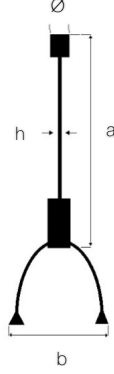

### Fotometrik Eğri

## Uzunluk Ölçüleri (mm)

	a	b	h
Tekli Modül	1820	70	100
Başlangıç Modülü	1812	70	100
Sonlandırma Modülü	1812	70	100
Ara boy Modülü	1804	70	100

## Uzunluk Ölçüleri (mm)

	a	b	h	Ø
Twin Askı Takımı	1m - 2m - 3m	60	1,5	15