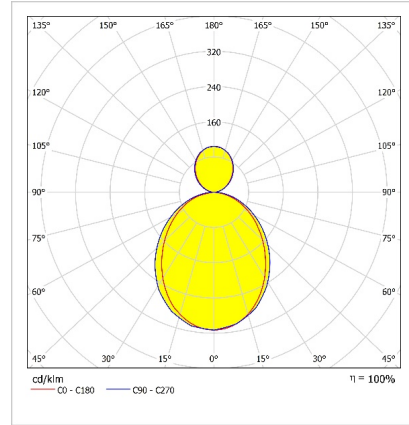

Fotometrik Eğri

Opsiyonel Özellikler

Renk Sıcaklığı	: 2700K, 3000K
ACK Uyumluluğu	: 1, 3 saat
DALI Uyumluluğu	: Var
Renk Seçeneği	: RAL 9005