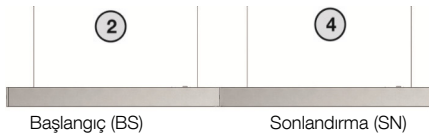

Başlangıç (BS) Ara boy (AR) Sonlandırma (SN)

Başlangıç (BS) Sonlandırma (SN)

1

Sipariş Kodu : 3103562

Ürün Kodu : STL 065S 40OD00 5K5
180TK3I LN6XDE

Modül Modeli : Tekli (TK)

2

Sipariş Kodu : 3103556

Ürün Kodu : STL 065S 40OD00 5K5
180BS3I LN6XDE

Modül Modeli : Başlangıç (BS)

3

Sipariş Kodu : 3103553

Ürün Kodu : STL 065S 40OD00 5K5
180AR3I LN6XDE

Modül Modeli : Ara boy (AR)

4

Sipariş Kodu : 3103559

Ürün Kodu : STL 065S 40OD00 5K5
180SN3I LN6XDE

Modül Modeli : Sonlandırma (SN)

- EAE, gerekli gördüğü uygun değişiklikleri önceden bildirmeden yapma hakkına haizdir.